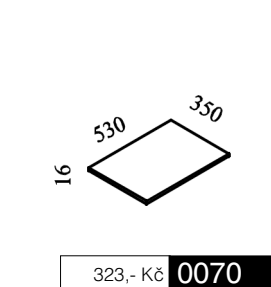

323,- Kč **0070**

doplň. police do komody
dlouhá