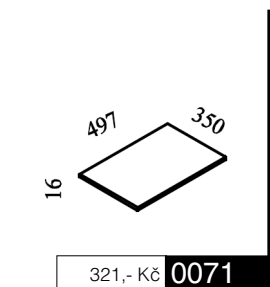

postel MR 160 x 200 cm
postel MR 160 x 210 cm
postel MR 160 x 220 cm

14 625,- Kč **359190**
14 700,- Kč **359196**
14 774,- Kč **359198**

postel MR 180 x 200 cm
postel MR 180 x 210 cm
postel MR 180 x 220 cm

15 452,- Kč **376190**
15 526,- Kč **376196**
15 601,- Kč **376198**

postel MR 200 x 200 cm
postel MR 200 x 210 cm
postel MR 200 x 220 cm

Připraveno
pro motorový rošt

2 355,- Kč **0411**

závěsné zrcadlo

321,- Kč **0071**