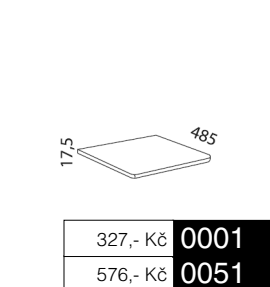

327,- Kč **0001**
576,- Kč **0051**

police 50
police 50 s tyčí