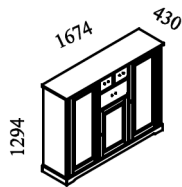

17 556,- Kč **4669**

komoda 3dv. + 3zás.