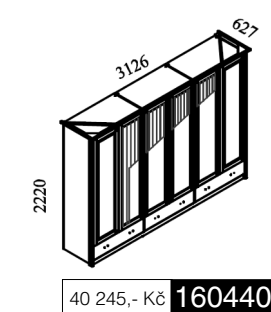

40 245,- Kč **160440**

šatní skříň 6dv., 4zrc.

12 535,- Kč **347100**
12 610,- Kč **347106**
12 685,- Kč **347108**

postel 160 x 200 cm
postel 160 x 210 cm
postel 160 x 220 cm

13 744,- Kč **359100**
13 818,- Kč **359106**
13 893,- Kč **359108**