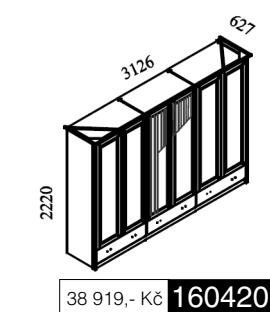

38 919,- Kč **160420**

šatní skříň 6dv., 2zrc.