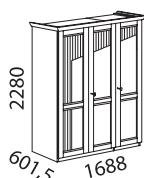

24001,- Kč **130730**

šatní skříň 3-dveřová
3 zrcadla