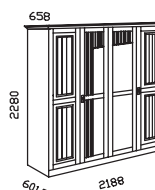

24001,- Kč **130710**

šatní skříň 3-dv.
se zrcadlem

24001,- Kč **130730**

šatní skříň 3-dveřová
3 zrcadla

29009,- Kč **1407**

šatní skříň 4-dveřová

35189,- Kč **1495**

šatní skříň 4-dv.
+ 3 zás.