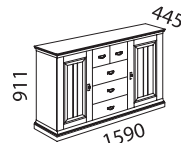

MALTA

ložnice | bedroom

3979,- Kč **4115**

noční stolek

12521,- Kč **4405**

komoda 1-dv., 4-zás.

16196,- Kč **4406**

komoda 2-dv., 4-zás.