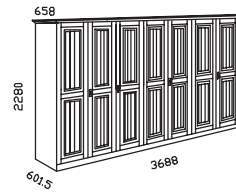

49390,- Kč **1707**

šatní skříň 7-dveřová