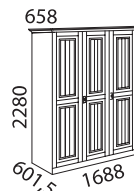

15903,- Kč **4678**

komoda vysoká 2-dv.
+ 4 zás.

15751,- Kč **1207**

šatní skříň 2-dv.

15751,- Kč **120720**

skříň 2-dv. + 2 zrc.

24001,- Kč **1307**

šatní skříň 3-dv.