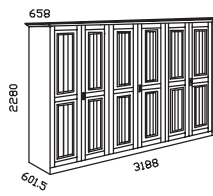

39384,- Kč **1607**

šatní skříň 6-dveřová

40197,- Kč **1695**

šatní skříň 6-dv.
+ 3 zás.

39384,- Kč **160720**

šatní skříň 6-dv.
se 2 zrcadly

40197,- Kč **169520**

šatní skříň 6-dveřová
2 zrcadla, 3 zásuvky