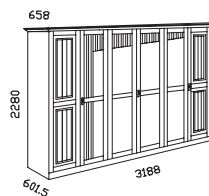

39384,- Kč **1607**

šatní skříň 6-dveřová

40197,- Kč **1695**

šatní skříň 6-dv.
+ 3 zás.

39384,- Kč **160720**

šatní skříň 6-dv.
se 2 zrcadly

40197,- Kč **169520**

šatní skříň 6-dveřová
2 zrcadla, 3 zásuvky