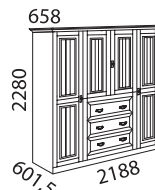

24001,- Kč **130710**

šatní skříň 3-dv.
se zrcadlem

24001,- Kč **130730**

šatní skříň 3-dveřová
3 zrcadla

29009,- Kč **1407**

šatní skříň 4-dveřová

35189,- Kč **1495**

šatní skříň 4-dv.
+ 3 zás.