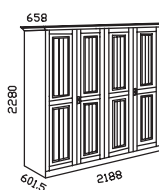

29009,- Kč **1407**

šatní skříň 4-dveřová