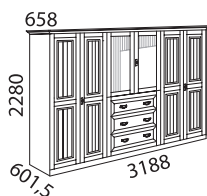

39384,- Kč **1607**

šatní skříň 6-dveřová

40197,- Kč **1695**

šatní skříň 6-dv.
+ 3 zás.

39384,- Kč **160720**

šatní skříň 6-dv.
se 2 zrcadly

40197,- Kč **169520**

šatní skříň 6-dveřová
2 zrcadla, 3 zásuvky