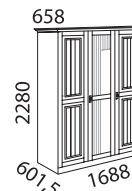

15903,- Kč **4678**

komoda vysoká 2-dv.
+ 4 zás.

15751,- Kč **1207**

šatní skříň 2-dv.

15751,- Kč **120720**

skříň 2-dv. + 2 zrc.

24001,- Kč **1307**

šatní skříň 3-dv.