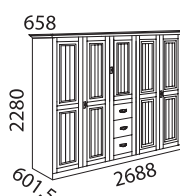

29009,- Kč **140720**

šatní skříň 4-dveřová
2 zrcadla

35189,- Kč **149520**

šatní skříň 4-dv.
se 3 zás. a 2 zrcadly

36663,- Kč **1507**

šatní skříň 5-dv.

37985,- Kč **1595**

šatní skříň 5-dv.
+ 3 zás.