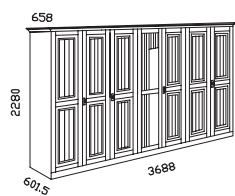

49390,- Kč **170710**

šatní skříň 7-dveřová
1 zrcadlo