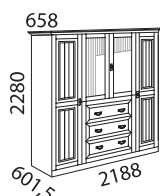

35189,- Kč **149520**

šatní skříň 4-dv.
se 3 zás. a 2 zrcadly