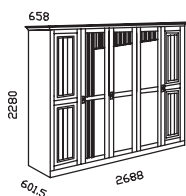

36663,- Kč **150730**

šatní skříň 5-dveřová
3 zrcadla