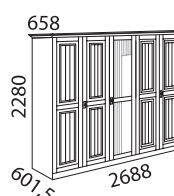

29009,- Kč **140720**

šatní skříň 4-dveřová
2 zrcadla

35189,- Kč **149520**

šatní skříň 4-dv.
se 3 zás. a 2 zrcadly

36663,- Kč **1507**

šatní skříň 5-dv.

37985,- Kč **1595**

šatní skříň 5-dv.
+ 3 zás.