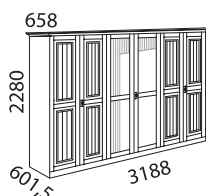

39384,- Kč **1607**

šatní skříň 6-dveřová

40197,- Kč **1695**

šatní skříň 6-dv.
+ 3 zás.

39384,- Kč **160720**

šatní skříň 6-dv.
se 2 zrcadly

40197,- Kč **169520**

šatní skříň 6-dveřová
2 zrcadla, 3 zásuvky