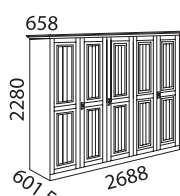

36663,- Kč **1507**

šatní skříň 5-dv.