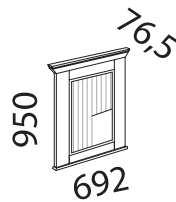

postel 200x200
postel 200x210
postel 200x220

MALTA

ložnice | bedroom

3004,- Kč **0565**

2-zásuvková vložka

3204,- Kč **0285**

vnitřní členění

2580,- Kč **0409**