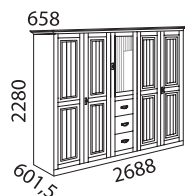

MALTA

ložnice | bedroom

37985,- Kč **159510**

šatní skříň 5-dv.
se 3 zás. a zrcadlem