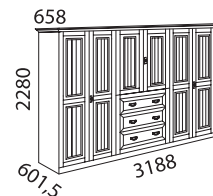

40197,- Kč **1695**

šatní skříň 6-dv.
+ 3 zás.