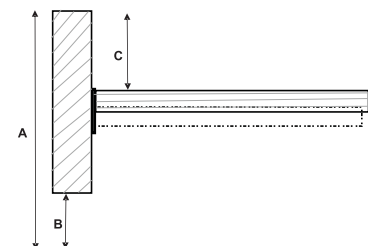

Spodní (B)/ horní (A) hrana bočnice postele od podlahy - 230 / 400 mm.

Vzdálenost podpěrného vlysu roštu od horní hrany bočnice (C) - od 45 do 141 mm.

- Možnost doobjednání 3. vlysu, který drží rošt a matraci