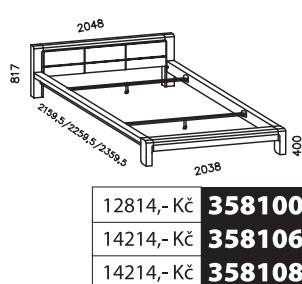

12814,- Kč **358100**
14214,- Kč **358106**
14214,- Kč **358108**

postel 180/200
postel 180/210
postel 180/220