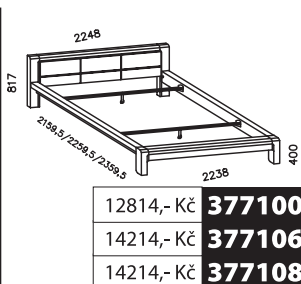

12814,- Kč **377100**
14214,- Kč **377106**
14214,- Kč **377108**

postel 200/200
postel 200/210
postel 200/220