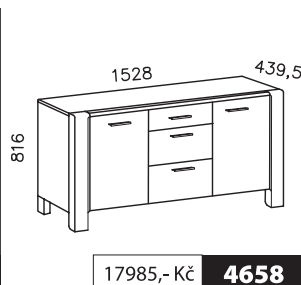

# MESSINA

ložnice | bedroom

4369,- Kč **4068**

noční stolek

16413,- Kč **4164**

komoda široká 3 zásuvky

17985,- Kč **4658**

kombikomoda 2 dveř. +3 zás.