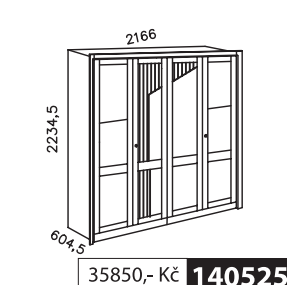

35850,- Kč **140525**

skříň 4-dveřová se 2 bílými skly