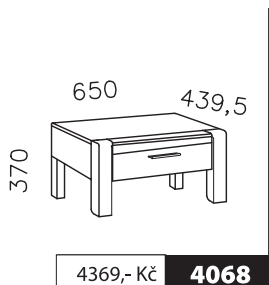

MESSINA

ložnice | bedroom

4369,- Kč **4068**

noční stolek