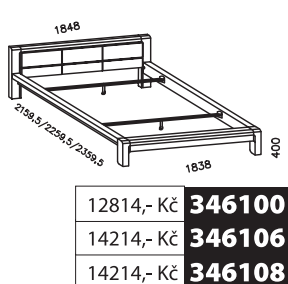

12814,- Kč **346100**
14214,- Kč **346106**
14214,- Kč **346108**

postel 160/200
postel 160/210
postel 160/220