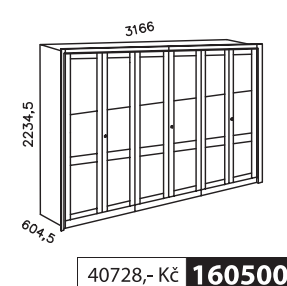

40728,- Kč **160500**

skříň 6-dveřová