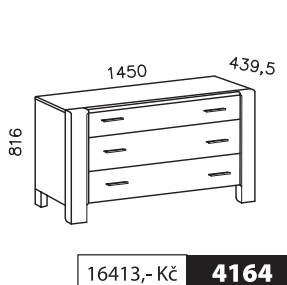

16413,- Kč **4164**

komoda široká 3 zásuvky