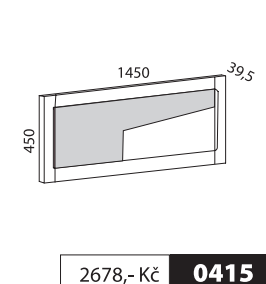

2678,- Kč **0415**

závěsné zrcadlo