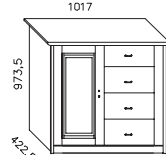

SOEREN

ložnice | bedroom

2946,- Kč **4108**

noční stolek

8519,- Kč **4629**

komoda 2 dveře

10301,- Kč **4405**

komoda
1 dveře, 4 zásuvky