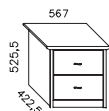

SOEREN

ložnice | bedroom

2946,- Kč **4108**

noční stolek