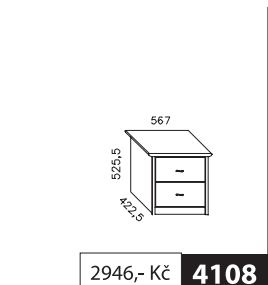

SOEREN

ložnice | bedroom

2946,- Kč **4108**

noční stolek