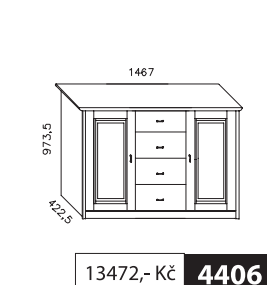

SOEREN

ložnice | bedroom

2946,- Kč **4108**

noční stolek

8519,- Kč **4629**

komoda 2 dveře

10301,- Kč **4405**

komoda
1 dveře, 4 zásuvky