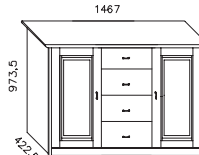

SOEREN

ložnice | bedroom

2946,- Kč **4108**

noční stolek

8519,- Kč **4629**

komoda 2 dveře

10301,- Kč **4405**

komoda
1 dveře, 4 zásuvky