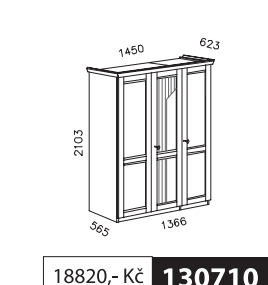

18820,- Kč **130710**

skříň 3-dveřová,
1 zrcadlo