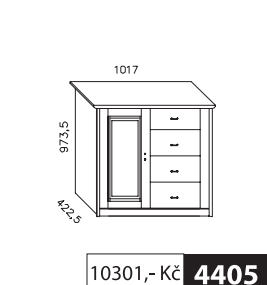

SOEREN

ložnice | bedroom

2946,- Kč **4108**

noční stolek

8519,- Kč **4629**

komoda 2 dveře

10301,- Kč **4405**

komoda
1 dveře, 4 zásuvky