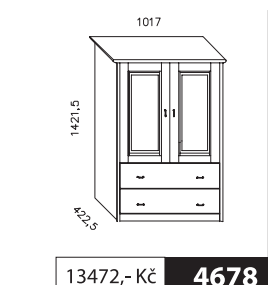

13472,- Kč **4678**

prádelník
2 dveře, 2 zásuvky