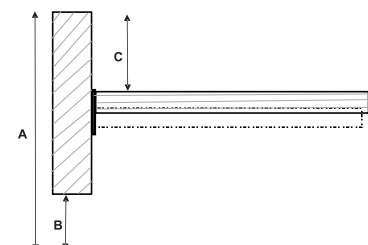

vnitřní členění T

3190,- Kč **0564**

2-zásuvková vložka

469,- Kč **0001**

police 45

788,- Kč **0002**

police 90

Spodní (B)/ horní (A) hrana bočnice postele od podlahy - 190 / 430 mm.
Vzdálenost podpěrného vlysu roštu od horní hrany bočnice (C) - od 87 do 183 mm.