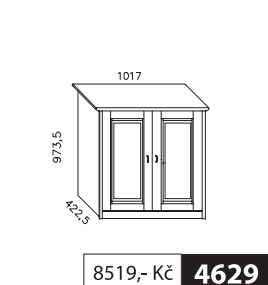

8519,- Kč **4629**

komoda 2 dveře