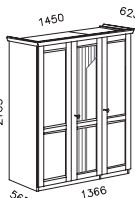

18820,- Kč **130710**

skříň 3-dveřová,
1 zrcadlo