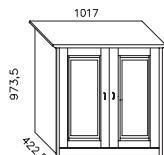

8519,- Kč **4629**

komoda 2 dveře