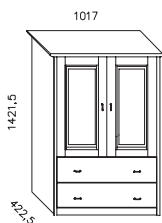

13472,- Kč **4678**

prádelník
2 dveře, 2 zásuvky