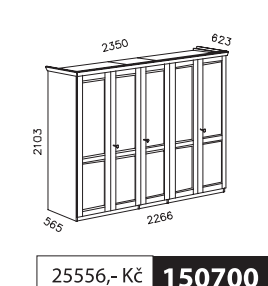

25556,- Kč **150700**

skříň 5-dveřová