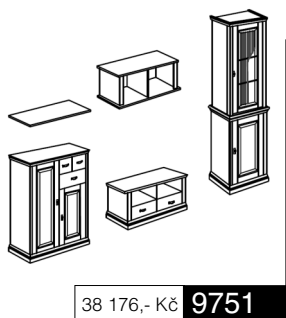

Country Inn

obývací pokoje | living room

38 176,- Kč **9751**

sestava