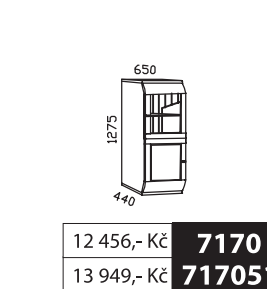

sestava

71 135,- Kč **97931**

sestava

38 707,- Kč **9794**

sestava

12 456,- Kč **7170**
13 949,- Kč **717051**

vitrína 2 dveře L
+ osvětlení police 1 ks

VERANO