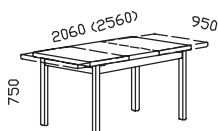

stůl jídelní rozkládací 165/215

22 287,- Kč	7716
-------------	-------------

stůl jídelní rozkládací 200/250

13 383,- Kč	7704
-------------	-------------

konferenční stůl + 1 zásuvka

12 250,- Kč	7705
-------------	-------------