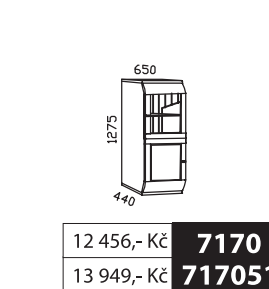

sestava

71 135,- Kč **97931**

sestava

38 707,- Kč **9794**

sestava

12 456,- Kč **7170**
13 949,- Kč **717051**

vitrína 2 dveře L
+ osvětlení police 1 ks

VERANO