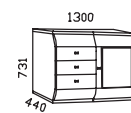

17 689,- Kč	7403

komoda 3 zásuvky 1 dveře