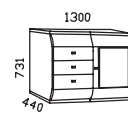

17 689,- Kč	7403

komoda 3 zásuvky 1 dveře