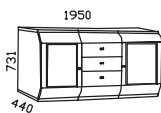

24 638,- Kč	7408

komoda 3 zásuvky 2 dveře