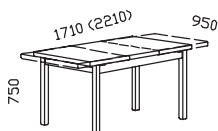

20 881,- Kč	7715

stůl jídelní rozkládací 165/215