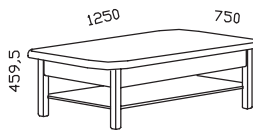

stůl jídelní rozkládací 165/215

22 287,- Kč	7716
-------------	-------------

stůl jídelní rozkládací 200/250

13 383,- Kč	7704
-------------	-------------

konferenční stůl + 1 zásuvka

12 250,- Kč	7705
-------------	-------------